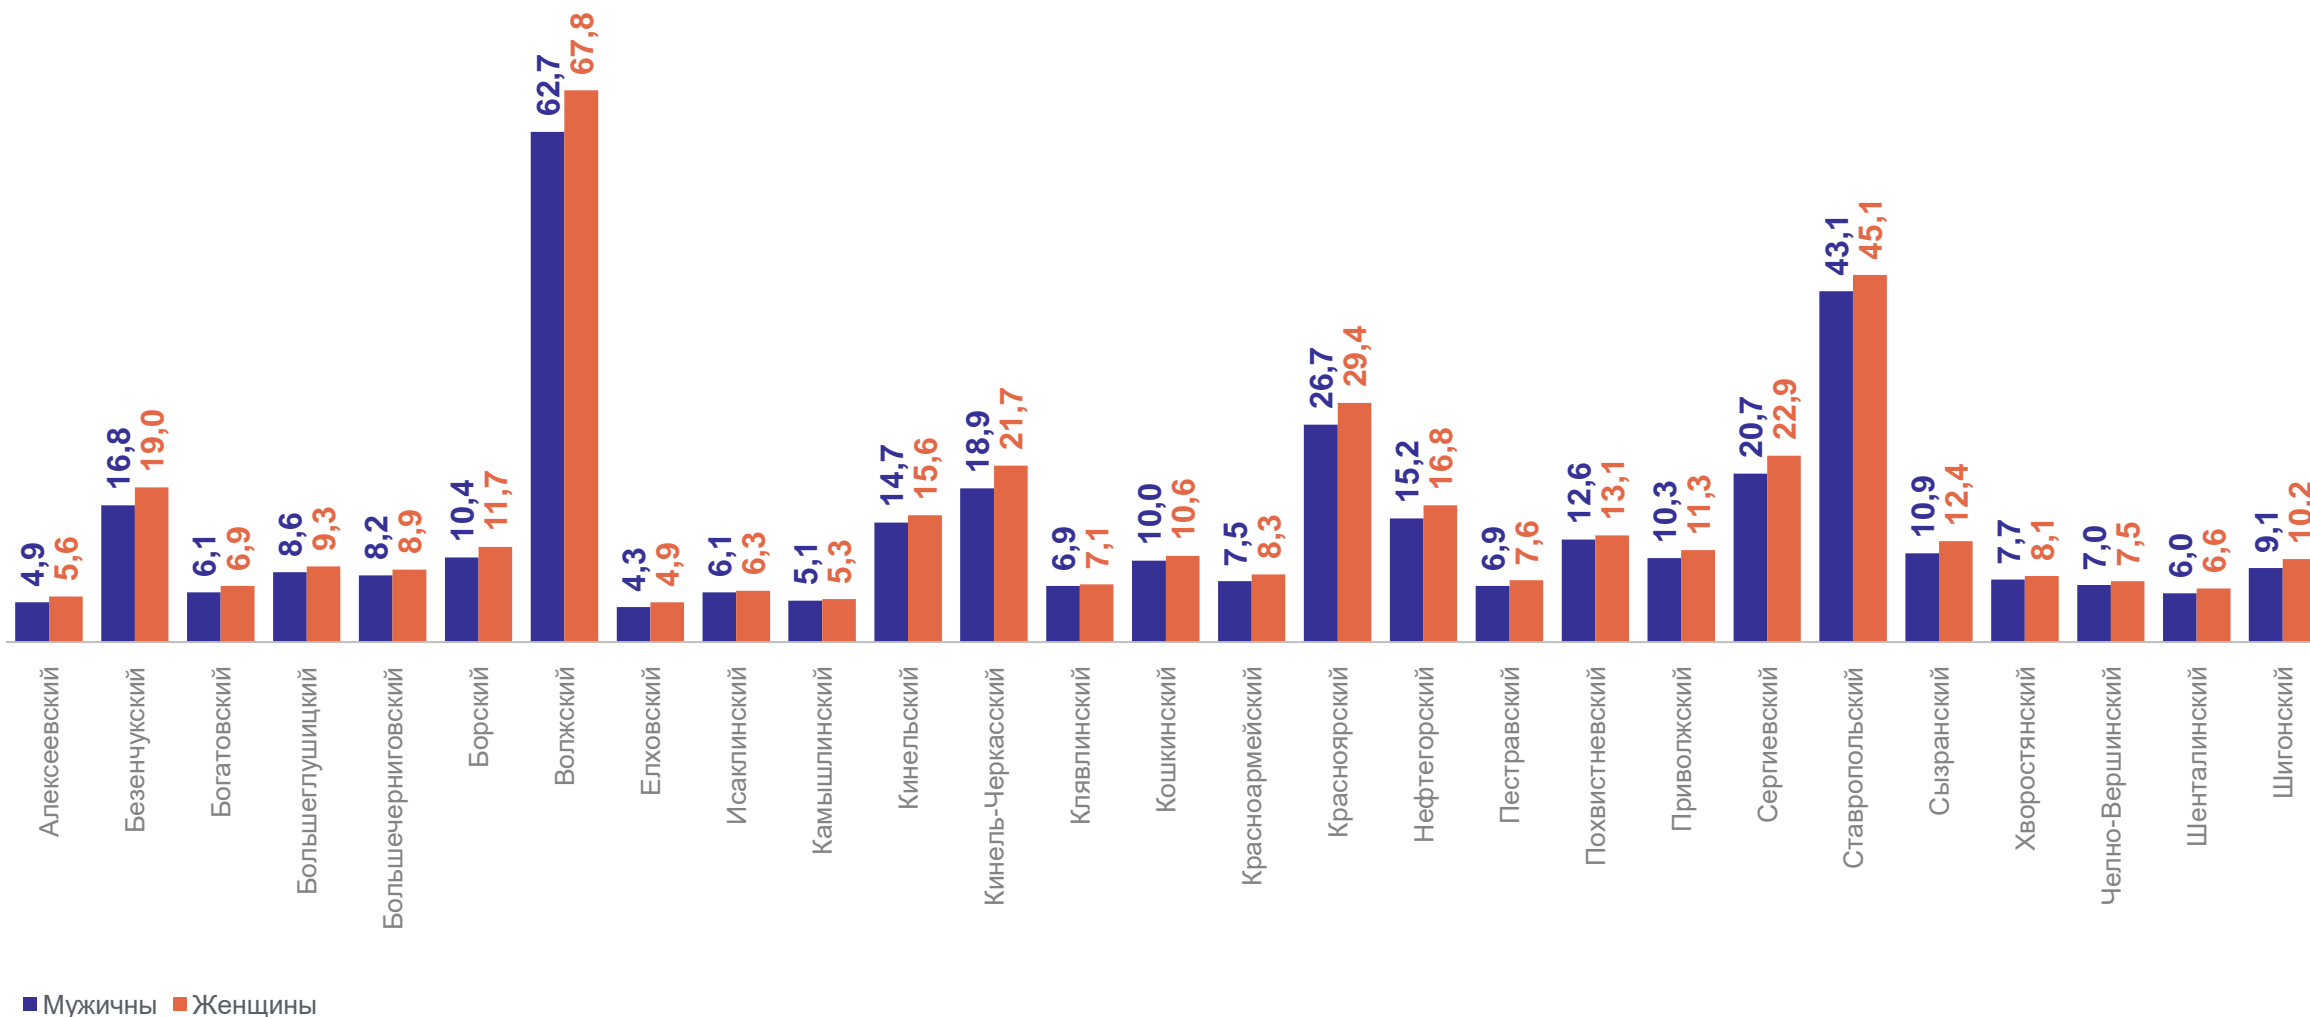

ТЫСЯЧ ЧЕЛОВЕК

ЧИСЛЕННОСТЬ НАСЕЛЕНИЯ В МУНИЦИПАЛЬНЫХ РАЙОНАХ САМАРСКОЙ ОБЛАСТИ ПО ПОЛУ

на 01.01.2024 года

САМАРАСТАТ

ТЫСЯЧ.ЧЕЛОВЕК

ЧИСЛЕННОСТЬ НАСЕЛЕНИЯ В ГОРОДСКИХ ОКРУГАХ САМАРСКОЙ ОБЛАСТИ ПО ВОЗРАСТУ

на 01.01.2024 года