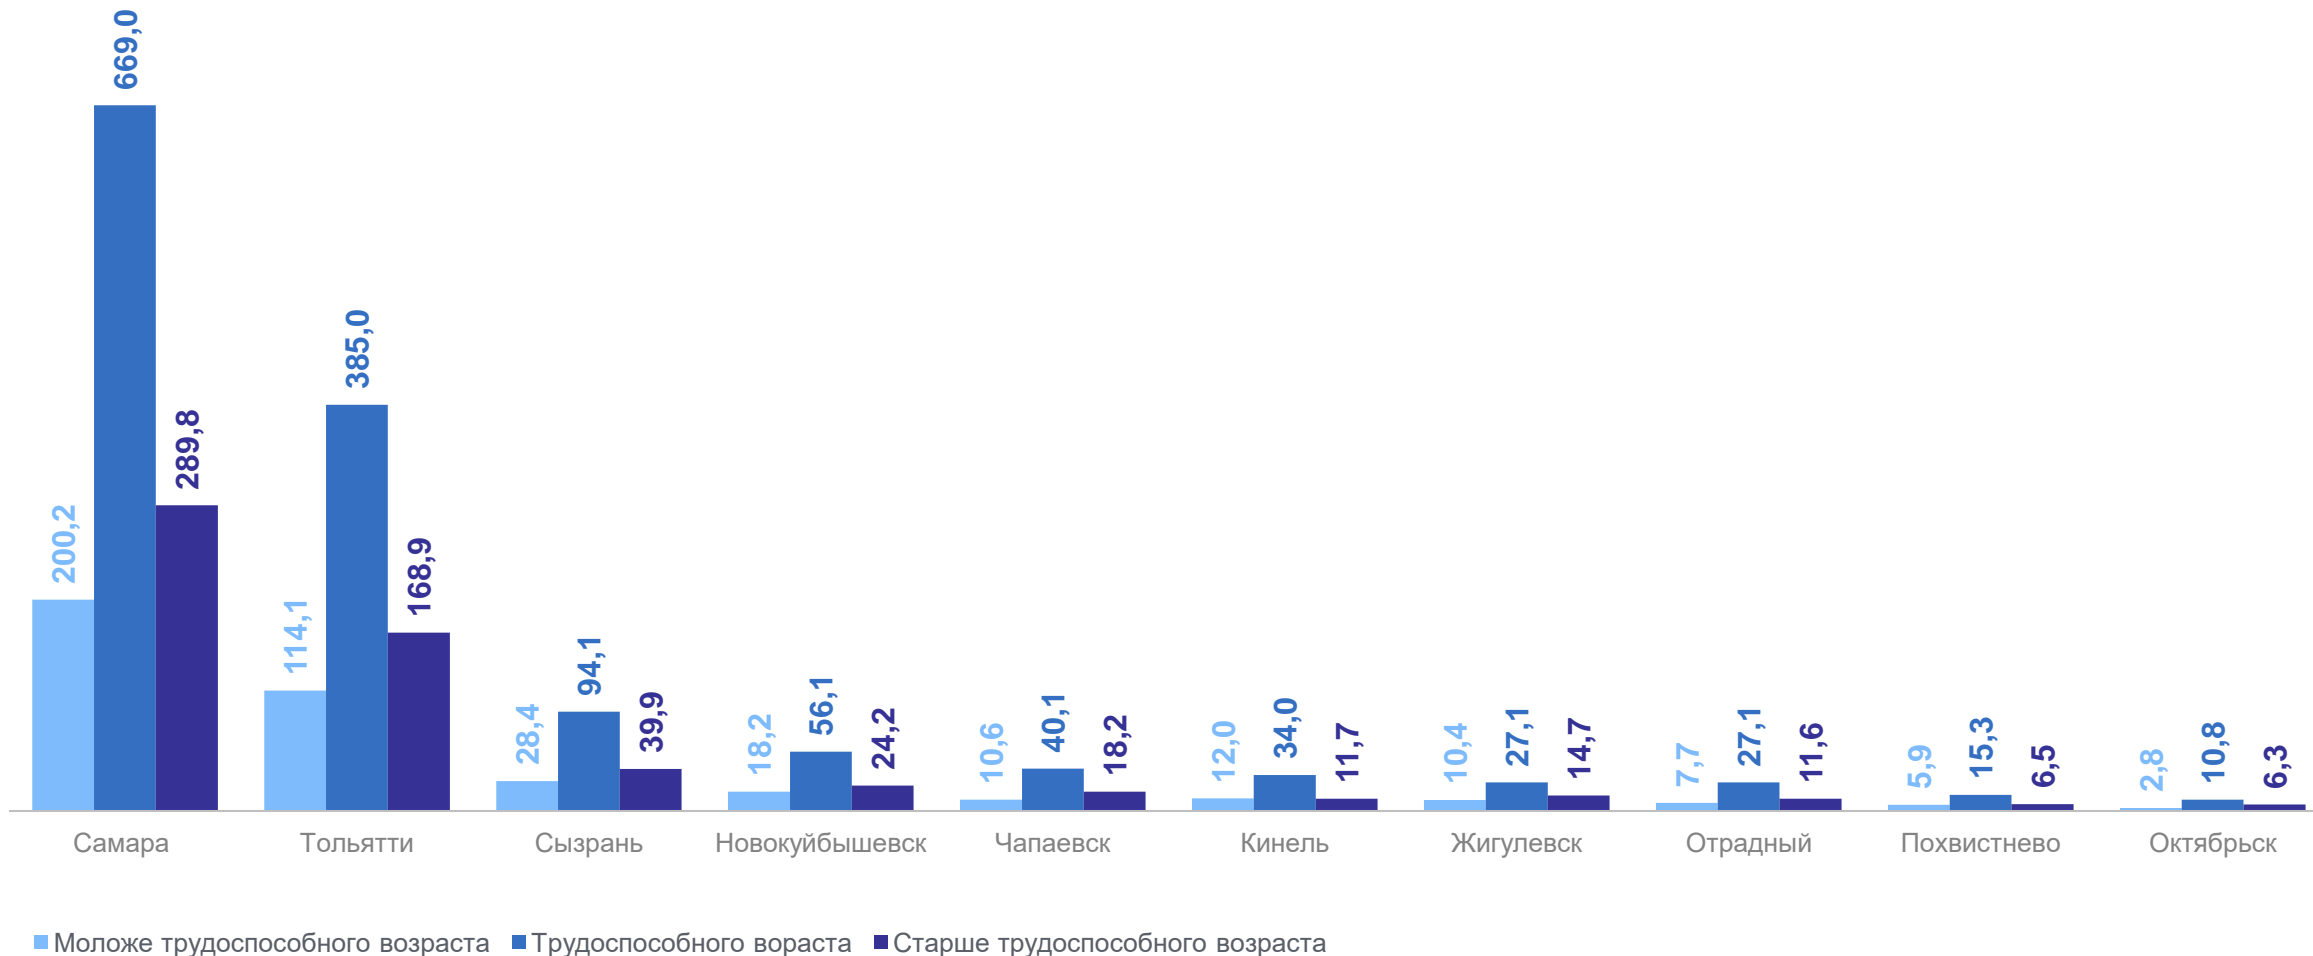

ЧИСЛЕННОСТЬ НАСЕЛЕНИЯ В ГОРОДСКИХ ОКРУГАХ САМАРСКОЙ ОБЛАСТИ ПО ВОЗРАСТУ

на 01.01.2024 года

САМАРАСТАТ

ТЫСЯЧ ЧЕЛОВЕК