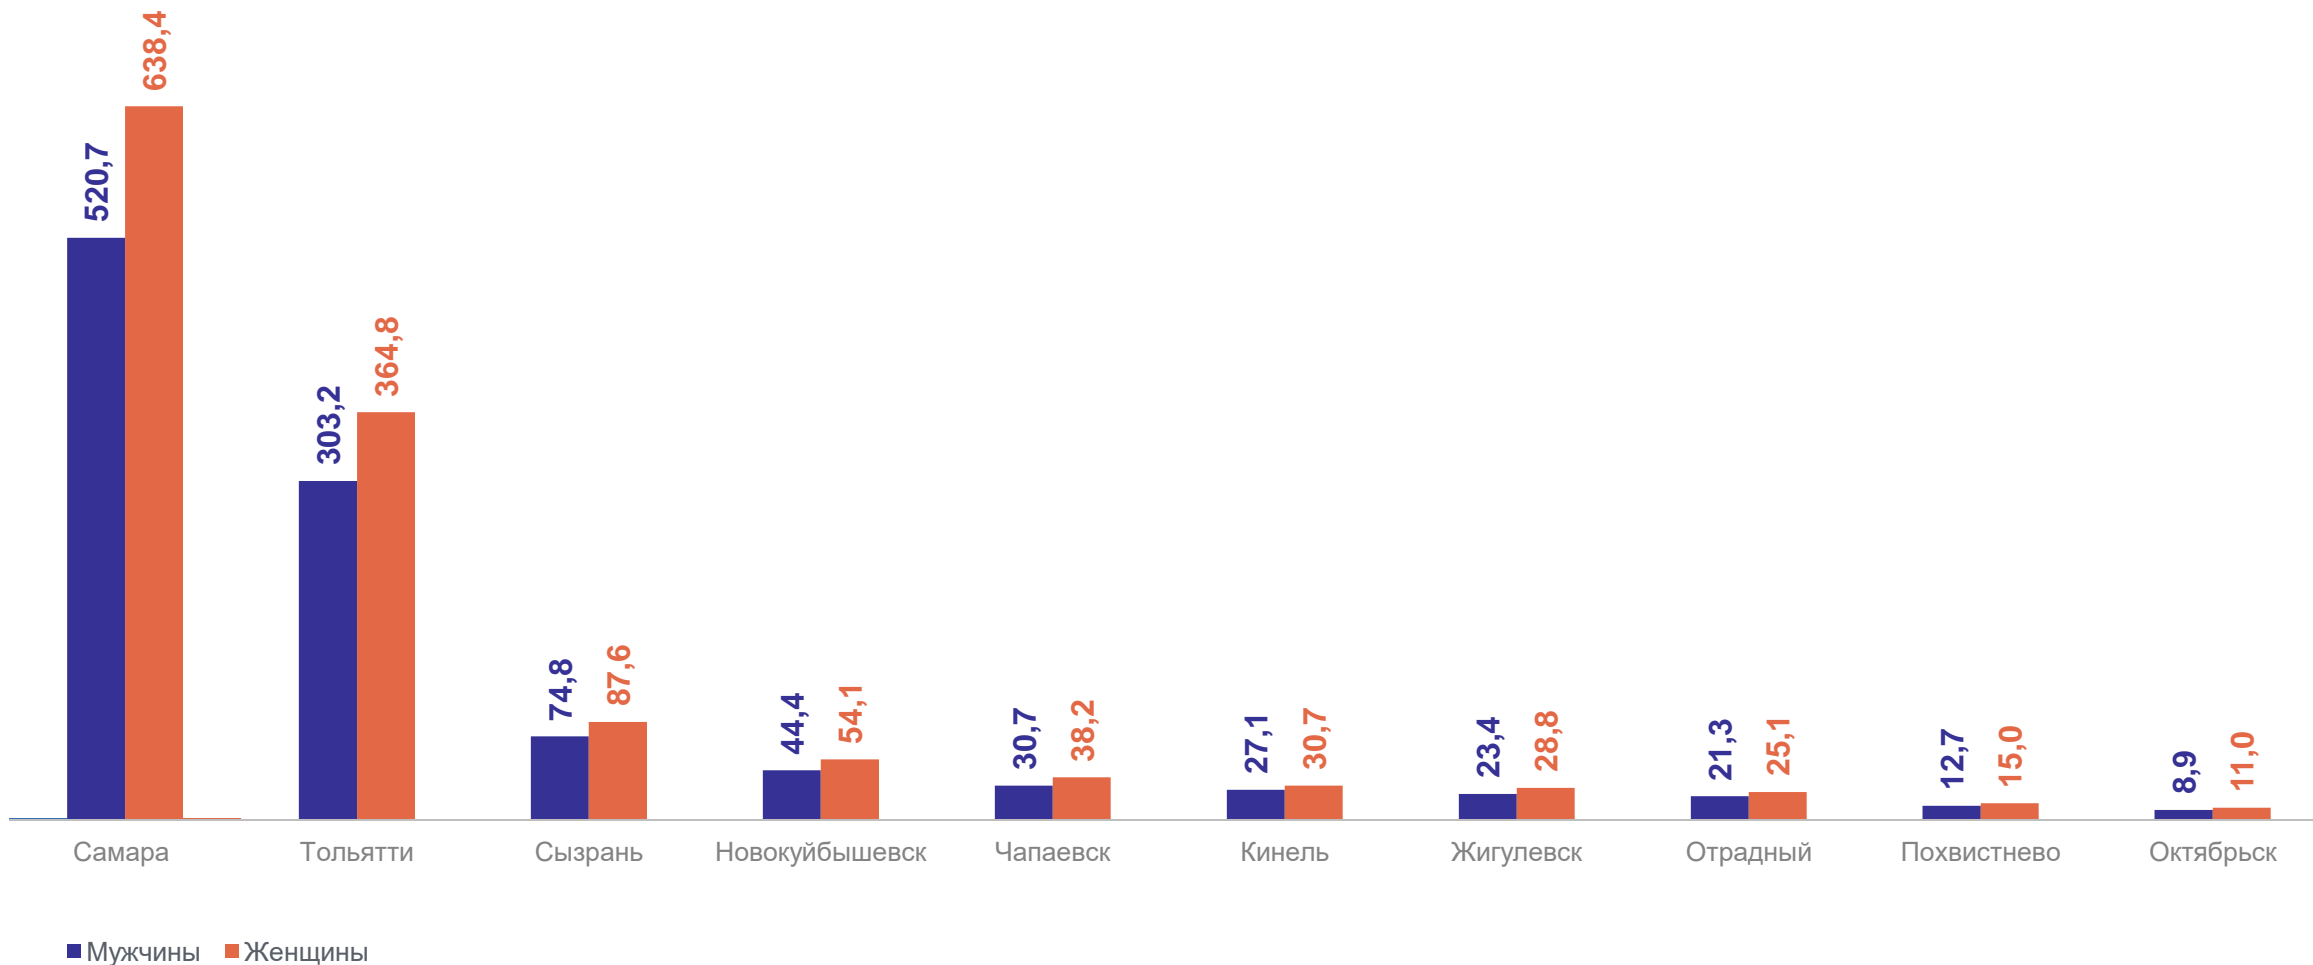

СОДЕРЖАНИЕ

Численность населения в городских округах Самарской области по полу	3
Численность населения в городских округах Самарской области по возрасту	4
Численность населения в муниципальных районах по полу	5
Численность населения в муниципальных районах по возрасту	6
Численность постоянного населения г.о. Самара по полу и возрасту	7
Численность постоянного населения г.о. Тольятти по полу и возрасту	8
Численность постоянного населения г.о. Сызрань по полу и возрасту	9

ЧИСЛЕННОСТЬ НАСЕЛЕНИЯ В ГОРОДСКИХ ОКРУГАХ САМАРСКОЙ ОБЛАСТИ ПО ПОЛУ

на 01.01.2024 года

САМАРАСТАТ

ТЫСЯЧ ЧЕЛОВЕК

ЧИСЛЕННОСТЬ НАСЕЛЕНИЯ В ГОРОДСКИХ ОКРУГАХ САМАРСКОЙ ОБЛАСТИ ПО ВОЗРАСТУ

на 01.01.2024 года

САМАРАСТАТ