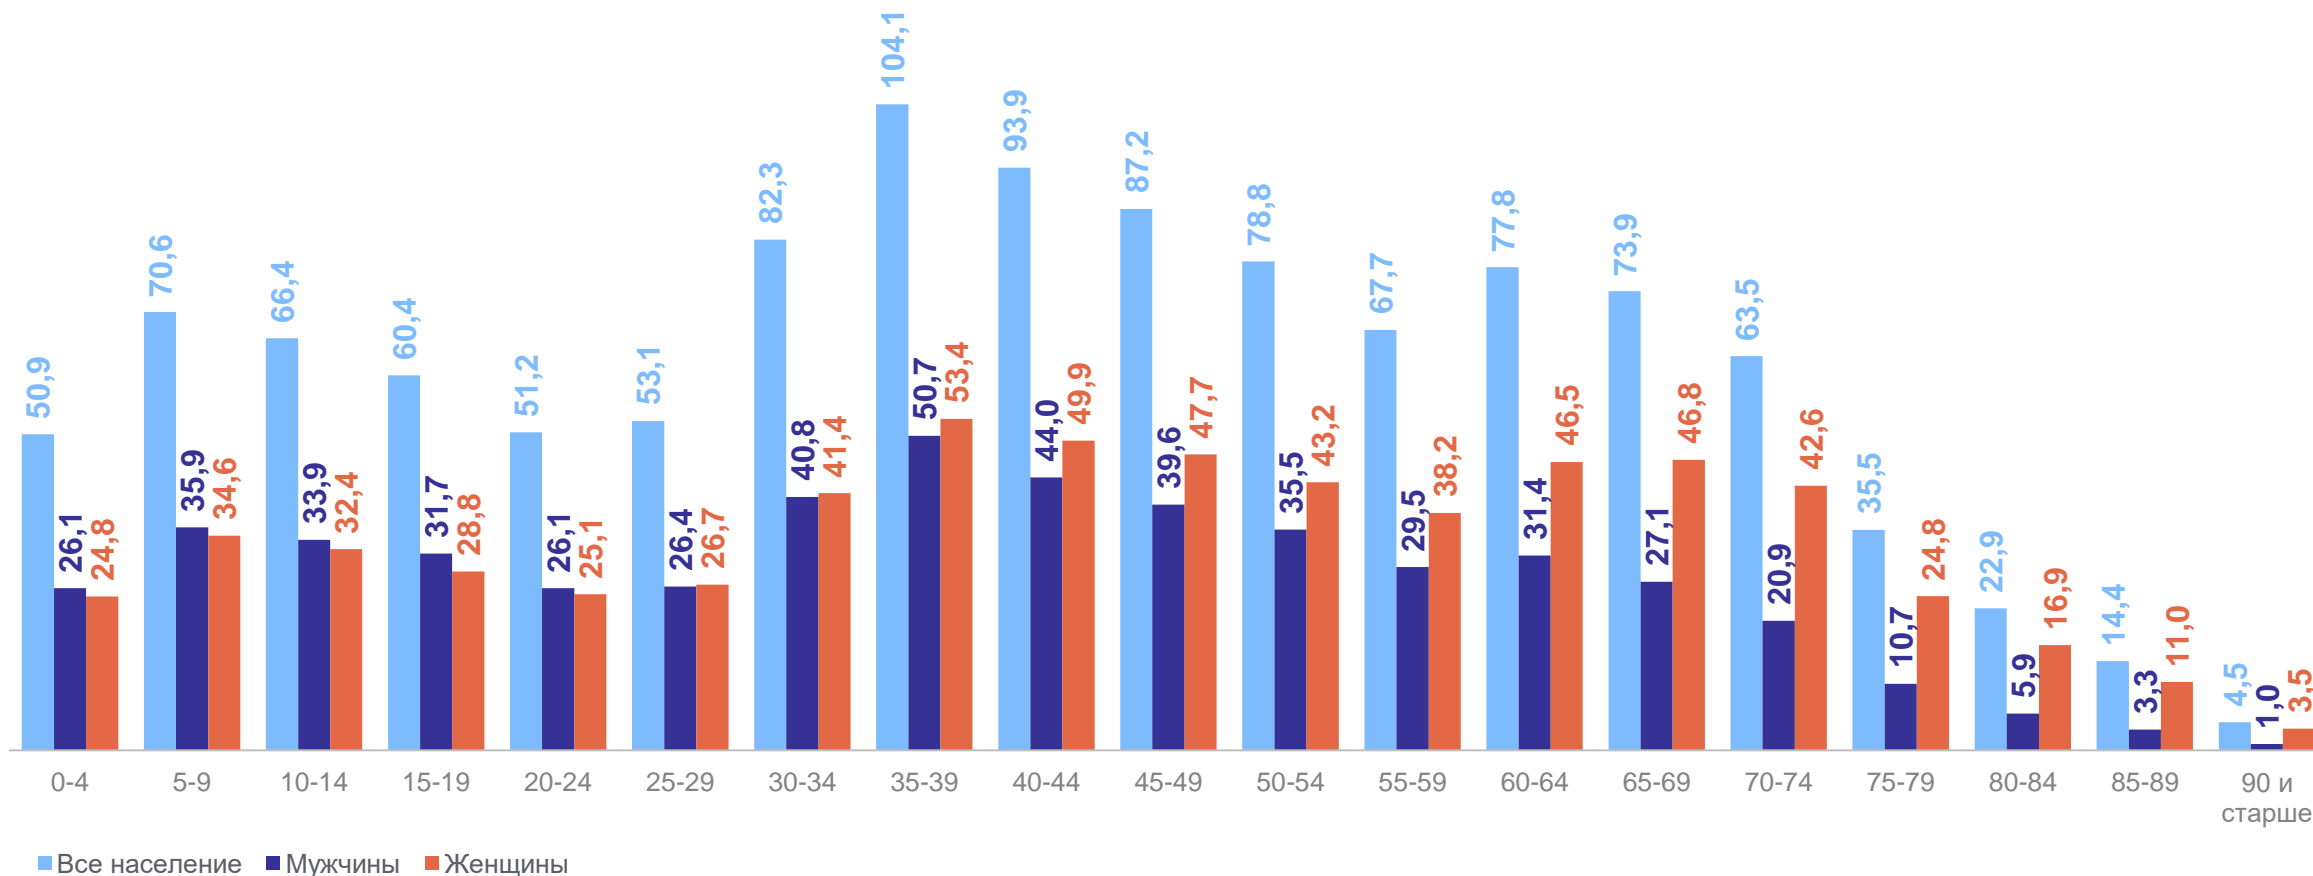

САМАРАСТАТ

ТЫСЯЧ ЧЕЛОВЕК

ЧИСЛЕННОСТЬ ПОСТОЯННОГО НАСЕЛЕНИЯ Г.О. САМАРА ПО ПОЛУ И ВОЗРАСТУ

на 01.01.2024 года

САМАРАСТАТ

ТЫСЯЧ ЧЕЛОВЕК

ЧИСЛЕННОСТЬ ПОСТОЯННОГО НАСЕЛЕНИЯ Г.О. ТОЛЬЯТТИ ПО ПОЛУ И ВОЗРАСТУ

на 01.01.2024 года