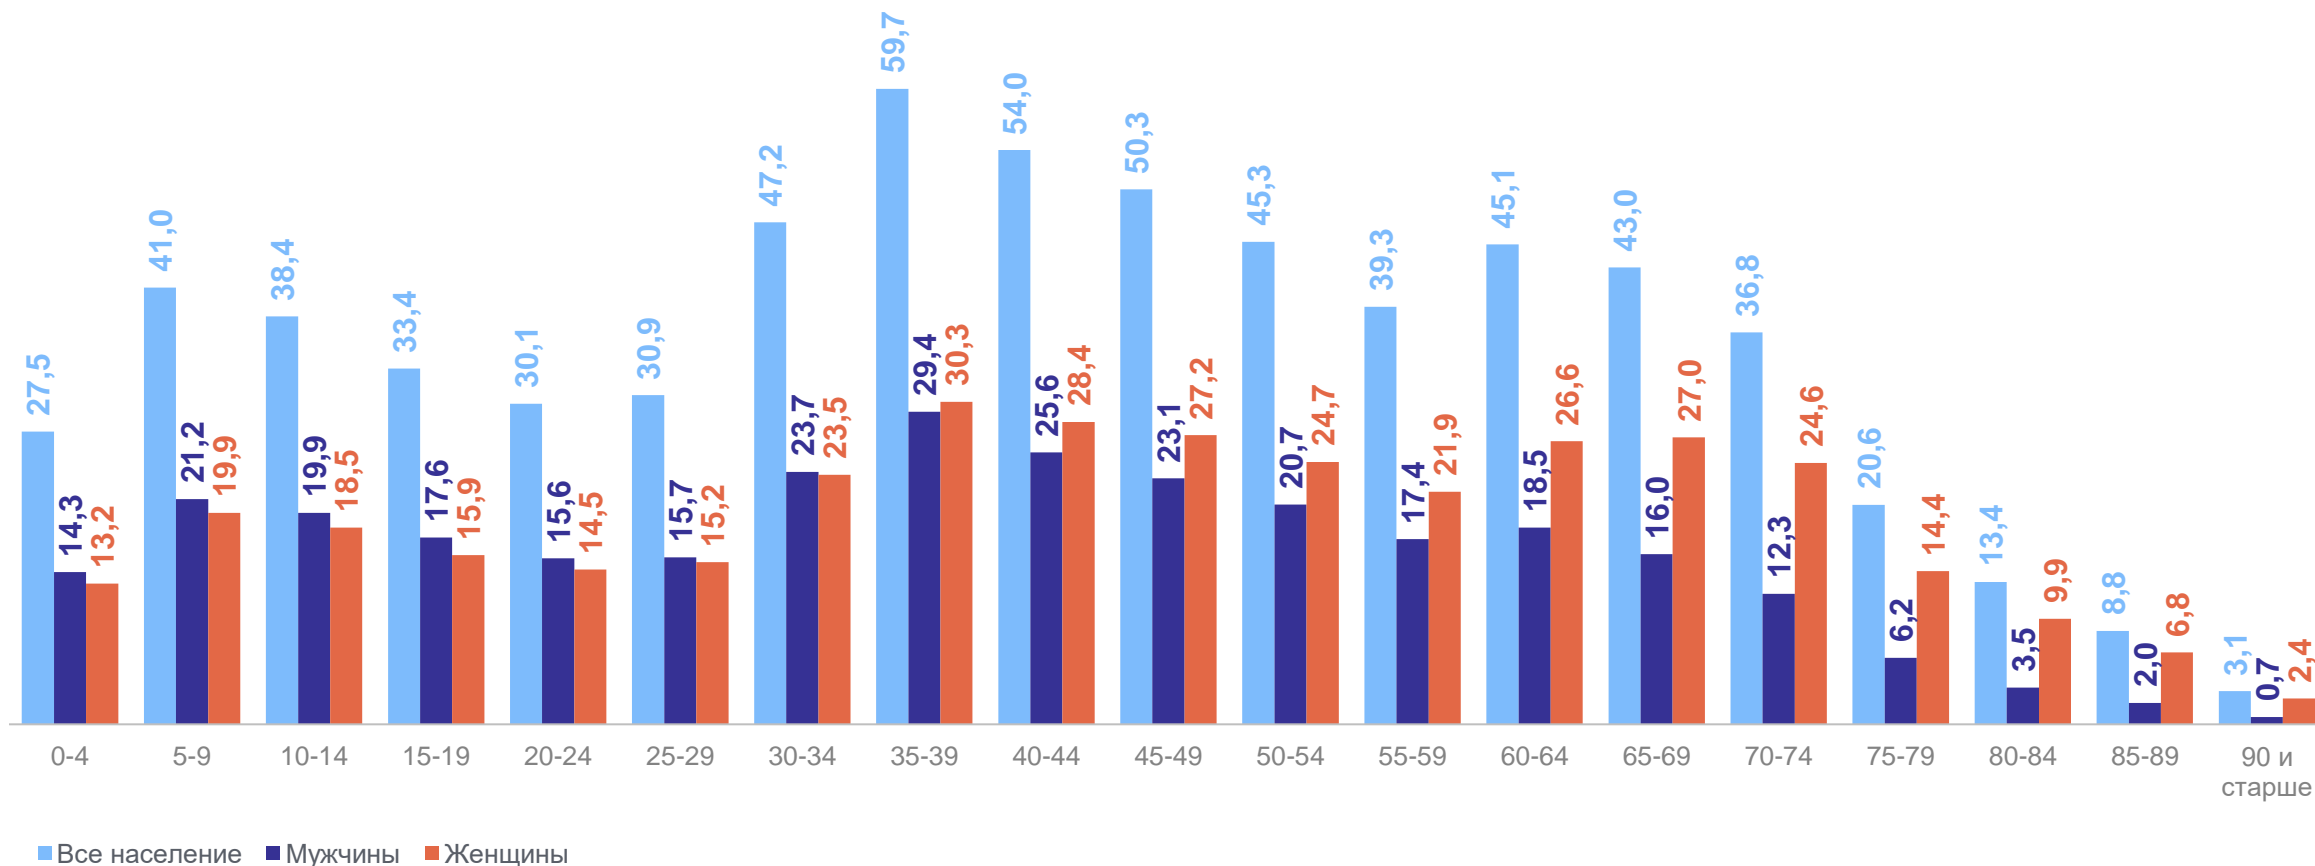

ЧИСЛЕННОСТЬ ПОСТОЯННОГО НАСЕЛЕНИЯ Г.О. ТОЛЬЯТТИ ПО ПОЛУ И ВОЗРАСТУ

на 01.01.2024 года

САМАРАСТАТ

ТЫСЯЧ ЧЕЛОВЕК