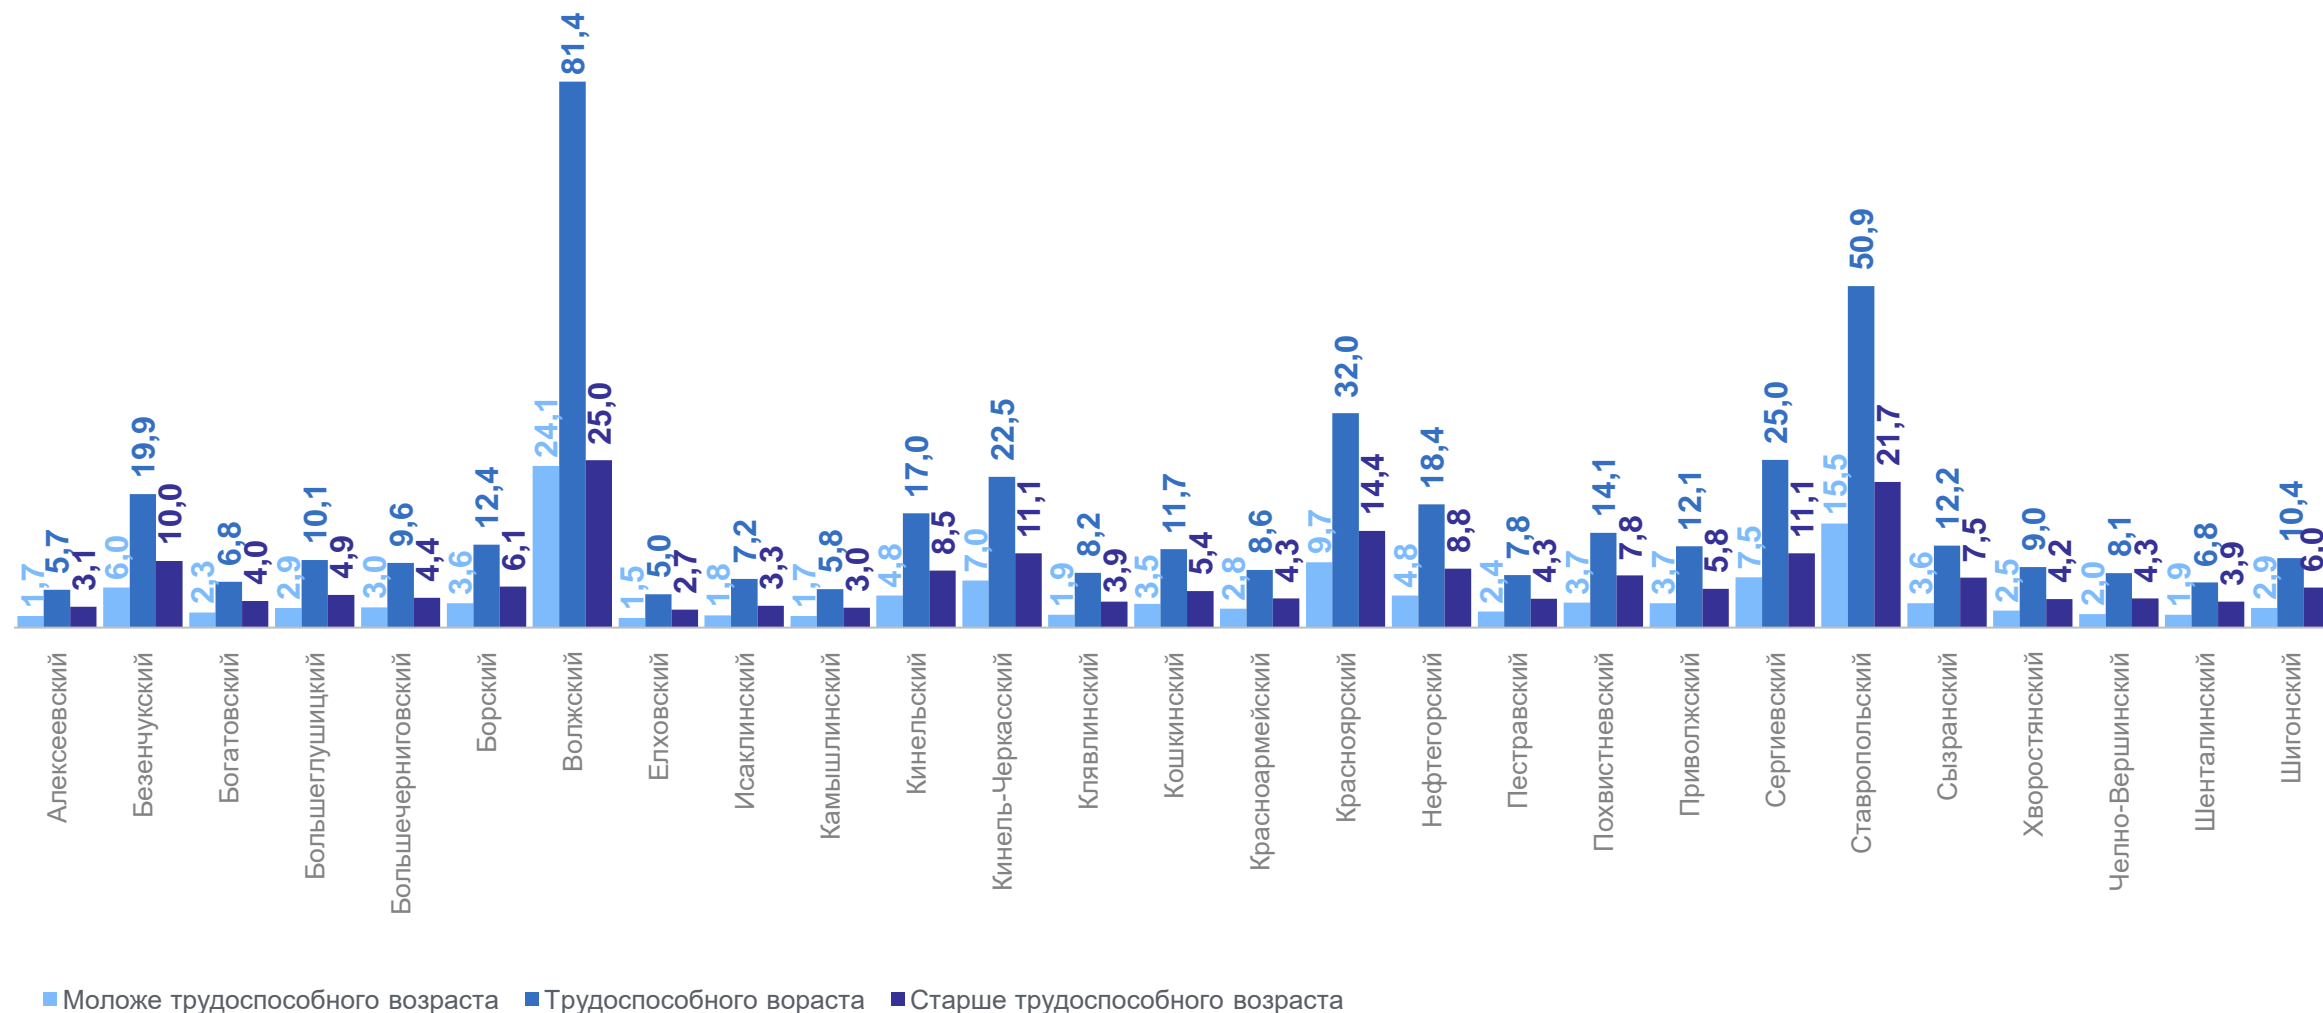

ЧИСЛЕННОСТЬ НАСЕЛЕНИЯ В ГОРОДСКИХ ОКРУГАХ САМАРСКОЙ ОБЛАСТИ ПО ВОЗРАСТУ

на 01.01.2024 года

САМАРАСТАТ

ТЫСЯЧ ЧЕЛОВЕК